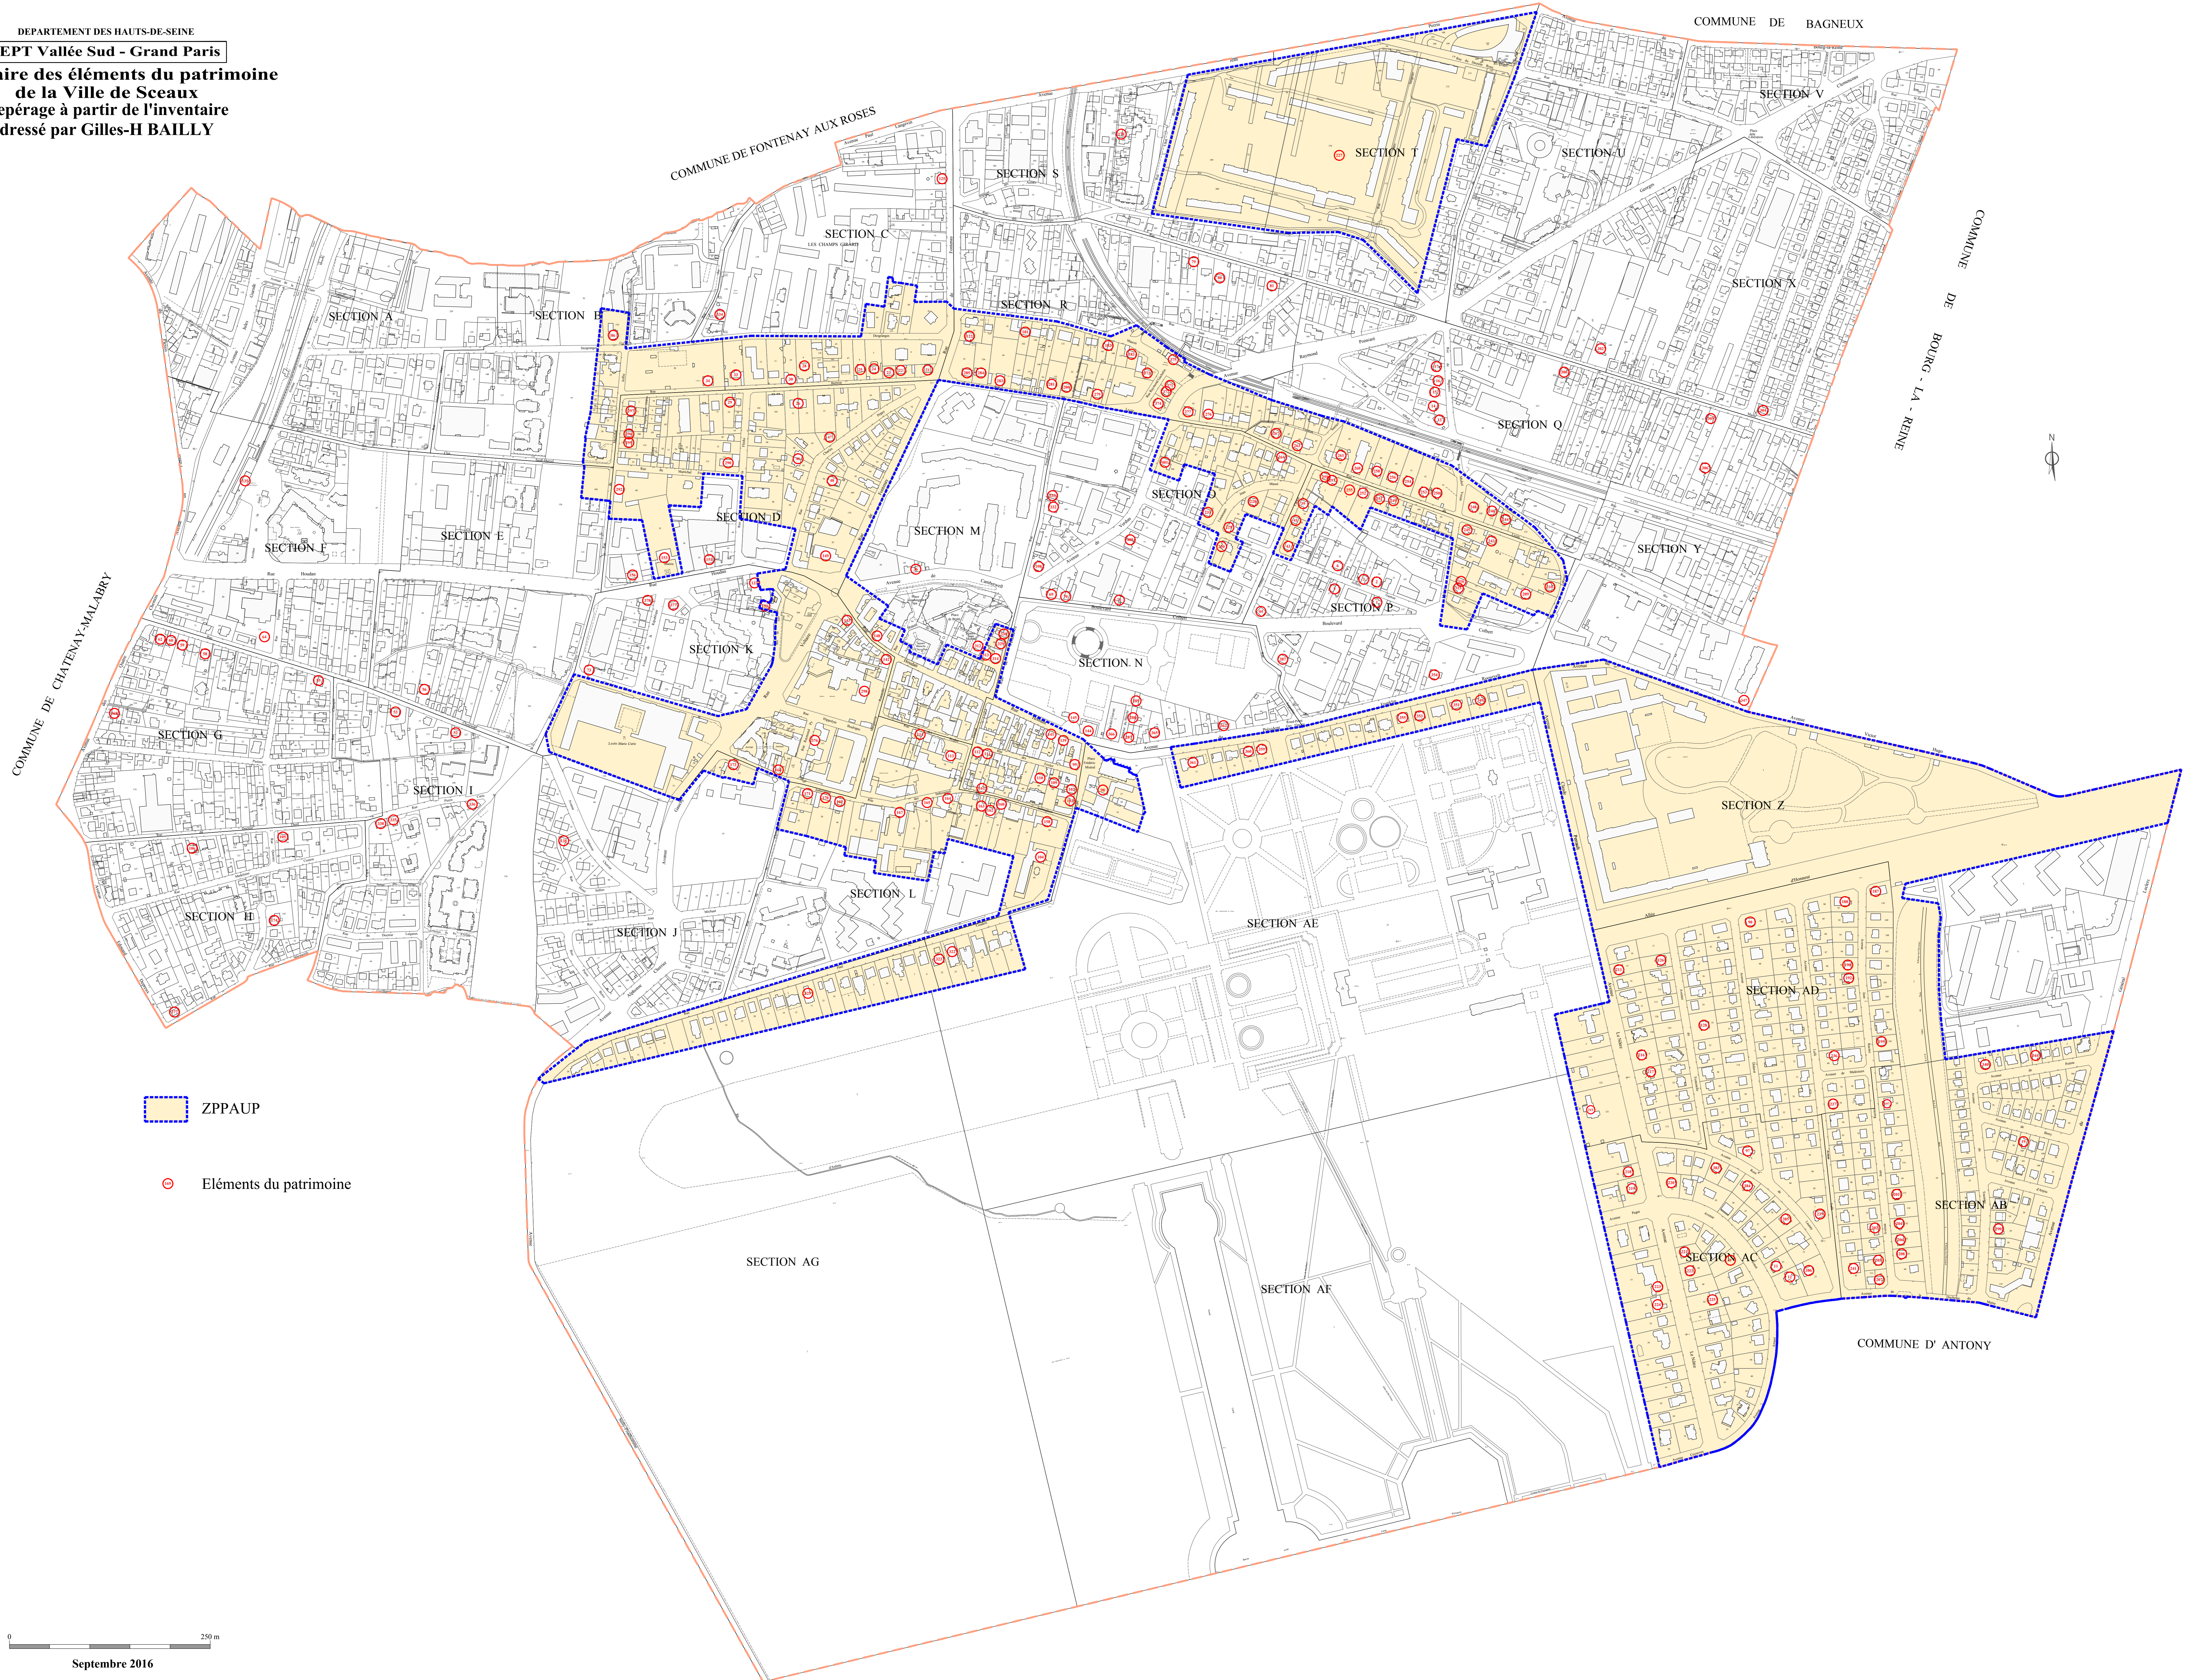

**Inventaire des éléments du patrimoine  
de la Ville de Sceaux**  
Repérage à partir de l'inventaire  
dressé par Gilles-H BAILLY

ZPPAUP

Eléments du patrimoine